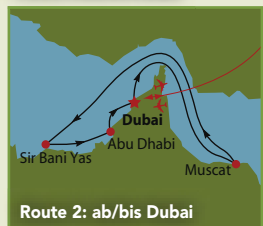

Transfer Flughafen - Hafen - Flughafen Fr. 39,- p.P., Ausflüge, Getränke, Trinkgelder, Versicherung, persönliche Ausgaben, 15% Serviceentgelt, Auftragspauschale Fr. 22,- p.P.

Costa Mediterranea

Route 2: ab/bis Dubai