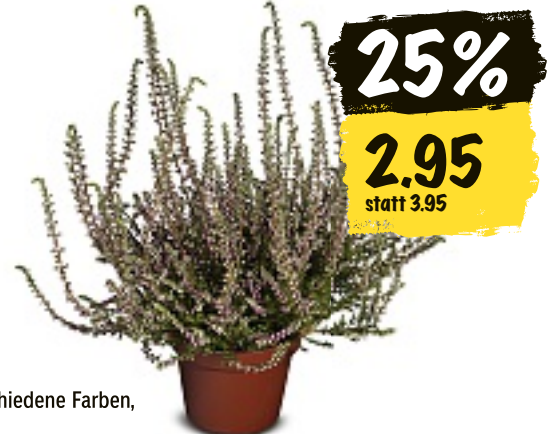

**28%**

**4.95**  
statt 6.95

**Für prachtvollen  
Herbstflor**

Chrysanthemen, 5er-Mix,  
Topf Ø 14 cm

**4.95**

Bonanzgras, Topf Ø 12 cm,  
Blumen Berger AG, Langnau

**6.95**

Ficinia, Topf Ø 13 cm,  
Blumen Berger AG, Langnau

**20%**

**3.95**  
statt 4.95

Erica gracilis,  
Topf Ø 13 cm

**25%**

**2.95**  
statt 3.95

Calluna, verschiedene Farben,  
Topf Ø 11 cm