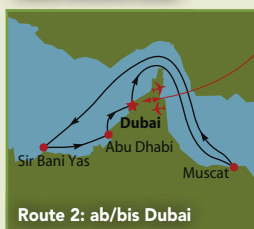

Transfer Flughafen - Hafen - Flughafen Fr. 39,- p.P., Ausflüge, Getränke, Trinkgelder, Versicherung, persönliche Ausgaben, 15% Serviceentgelt, Auftragspauschale Fr. 22,- p.P.

Costa Mediterranea

Route 2: ab/bis Dubai