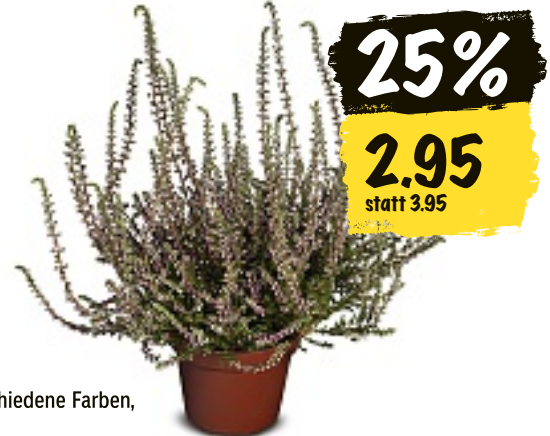

28%

4.95
statt 6.95

Chrysanthemen, 5er-Mix,
Topf Ø 14 cm

Für prachtvollen
Herbstflor

4.95

Bonanzgras, Topf Ø 12 cm,
Blumen Berger AG, Langnau

6.95

Ficinia, Topf Ø 13 cm,
Blumen Berger AG, Langnau

20%
3.95
statt 4.95

Erica gracilis,
Topf Ø 13 cm

25%
2.95
statt 3.95

Calluna, verschiedene Farben,
Topf Ø 11 cm