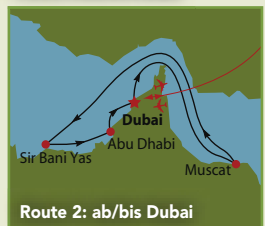

Route 2: ab/bis Dubai