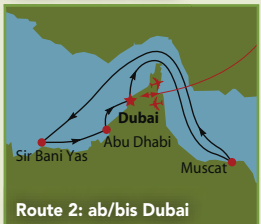

Transfer Flughafen - Hafen - Flughafen Fr. 39,- p.P., Ausflüge, Getränke, Trinkgelder, Versicherung, persönliche Ausgaben, 15% Serviceentgelt, Auftragspauschale Fr. 22,- p.P.

Costa Mediterranea

Route 2: ab/bis Dubai