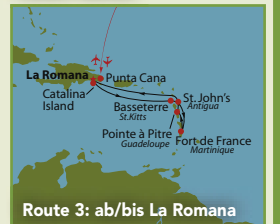

PREISE PRO PERSON IN Fr. (auf Basis 2-Bett Belegung)

	A	B
Innenkabine ab	2.749,-	2.799,-
Kabine mit Meerblick° ab	2.949,-	2.999,-
Balkonkabine ab	3.099,-	3.149,-

*teilweise Sichtbehinderung

INBEGRIFFENE LEISTUNGEN:

Costa Pacifica

Route 3: ab/bis La Romana

Alle Preise sind gültig für Buchung bis 03.11.2017 & solange Kabinen & Flüge zu diesen Preisen verfügbar sind! **Veranstalter:** Papageno Touristik GmbH, Basel **Druckfehler & Änderungen vorbehalten.** REISEGARANTIE