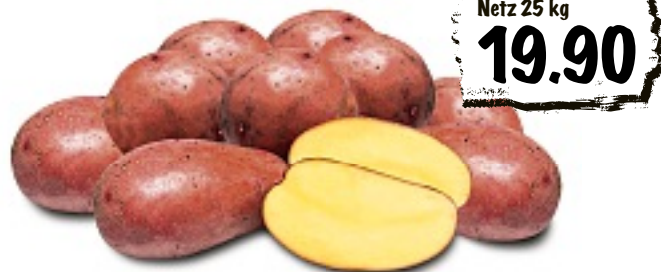

# Jetzt einlagern.

Schweizer Kartoffeln und Äpfel

Netz 25 kg  
**19.90**

Kartoffeln Bintje mehligkochend (per kg = -.80)  
15 kg 12.90 (per kg = -.86)

Netz 25 kg  
**19.90**

Kartoffeln Laura mehligkochend, 15 kg 12.90 (per kg = -.86)

Netz 15 kg  
**12.90**

Kartoffeln Charlotte festkochend (per kg = -.86)

Box 6 kg  
**12.90**

Äpfel Golden Delicious, Klasse I, süsslich (per kg = 2.15)

Box 6 kg  
**9.90**

Äpfel Cox Orange, Klasse II, kräftig (per kg = 1.65)

Box 6 kg  
**12.90**

Äpfel Jonagold, Klasse I, süsslich (per kg = 2.15)

Box 6 kg  
**12.90**

Äpfel Gala, Klasse I, süsslich (per kg = 2.15)

Erhältlich bis Samstag, 28. Oktober 2017, solange Vorrat

**coop**