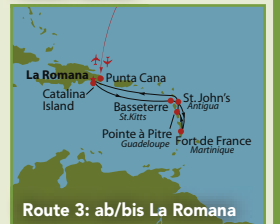

Route 3: ab/bis La Romana

Alle Preise sind gültig für Buchung bis 03.11.2017 & solange Kabinen & Flüge zu diesen Preisen verfügbar sind! **Veranstalter:** Papageno Touristik GmbH, Basel **Druckfehler & Änderungen vorbehalten.** REISEGARANTIE

JETZT DIREKT BUCHEN UNTER:

061/205 08 08

(MO.-FR. VON 09.00-18.00 UHR)

Es gelten die AGB des Reiseveranstalters und Reisebestätigung, die Sie nach Buchung erhalten. Anzahlung von 20% des Reisepreises nach Erhalt der Buchungsbestätigung und Restzahlung spätestens 30 Tage vor Reiseantritt per Überweisung (Kreditkartenzahlung nicht möglich).

Mc Cruise / Papageno Touristik

Klosterberg 11 • CH-4051 Basel
Tel.: 061/205 08 08 • Fax: 061/205 08 09

buchung@mccruise.ch

www.mccruise.ch