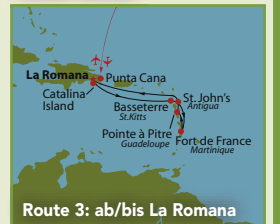

PREISE PRO PERSON IN Fr.

(auf Basis 2-Bett Belegung)

	A	B
Innenkabine ab	2.749,-	2.799,-
Kabine mit Meerblick° ab	2.949,-	2.999,-
Balkonkabine ab	3.099,-	3.149,-

*teilweise Sichtbehinderung

INBEGRIFFENE LEISTUNGEN:

Costa Pacifica

Route 3: ab/bis La Romana

Alle Preise sind gültig für Buchung bis 03.11.2017 & solange Kabinen & Flüge zu diesen Preisen verfügbar sind! **Veranstalter:** Papageno Touristik GmbH, Basel **Druckfehler & Änderungen vorbehalten.** REISEGARANTIE