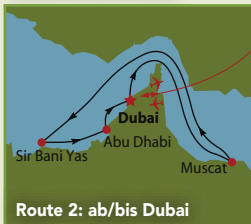

Route 2: ab/bis Dubai